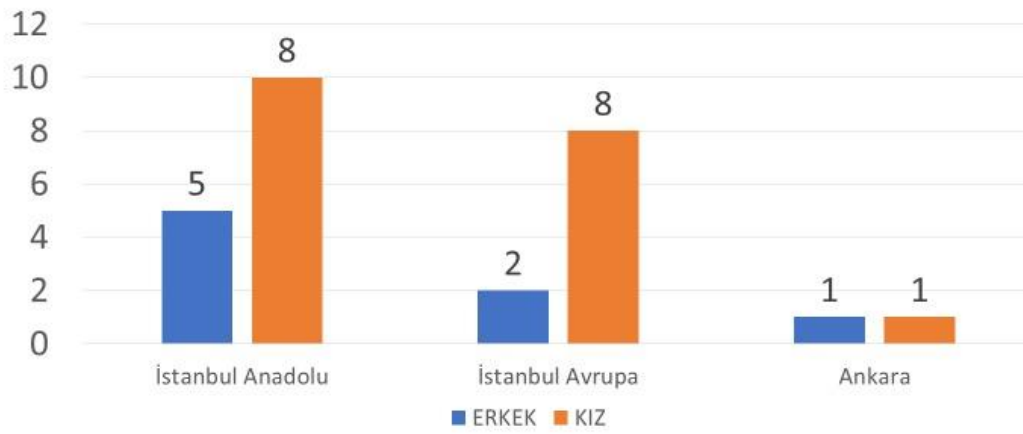

TALEBEHANE EVLERİ

BÖLGELERE GÖRE