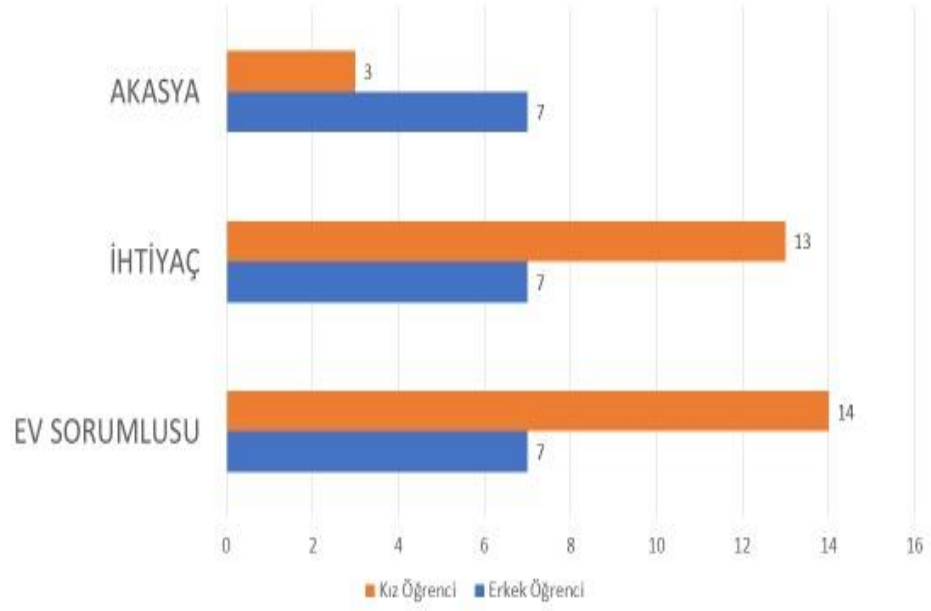

BURS VERİLEN ÖĞRENCİ SAYILARI