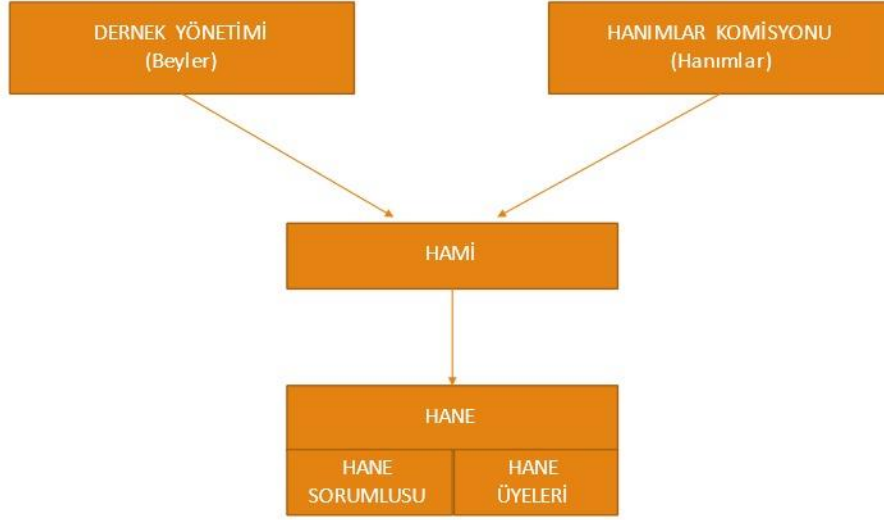

HANE ŐEMASI