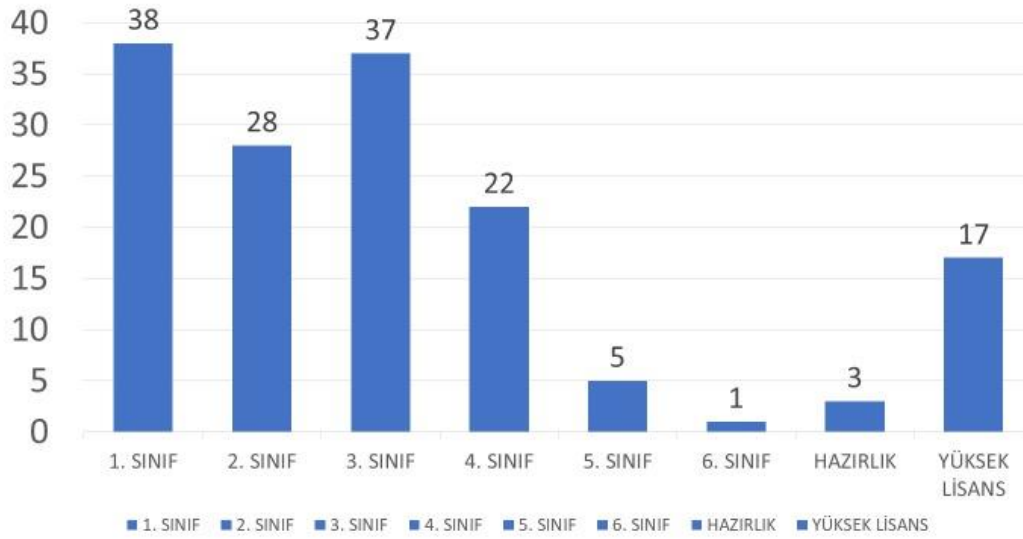

46 Farklı Üniversite 126 Öğrenci

TALEBEHANE ÖĞRENCİLERİ SINIF DAĞILIMI